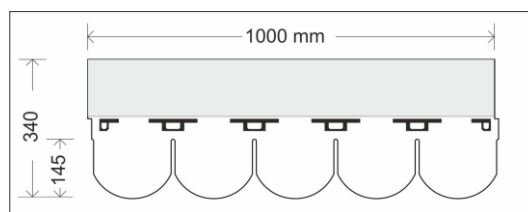

INFORMACJE OGÓLNE

	Norma	Jednostka miary	Wartość	Tolerancja
Rodzaj bitumu			bitum oksydowany	
Długość	EN 544	mm	1000	±3
Szerokość	EN 544	mm	340	±3
Grubość	-	mm	3,1	±10%
Część eksponowana	-	mm	145	-
Grubość folii	-	µm	70	±3
System przyłeny	-		paski samoprzylepne	